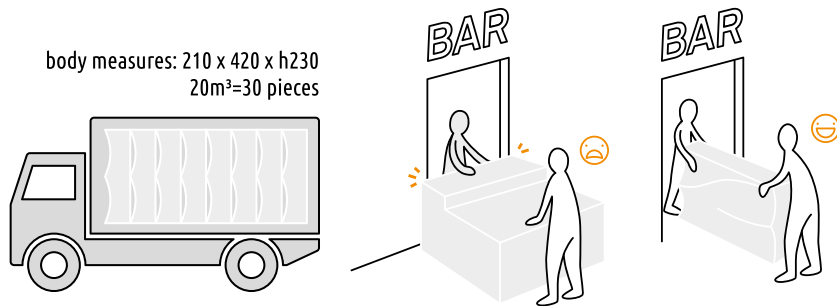

body measures: 210 x 420 x h230
20m³=30 pieces